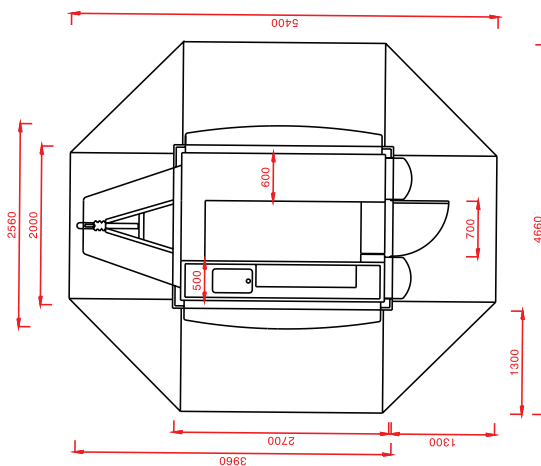

EVENT

De **EVENT** is een rechthoekige trailer ontworpen voor alle doeleinden. Door zijn **eenvoud en lage huurprijs** is deze gemakkelijk rendabel in te zetten op kleine en grote evenementen. Door middel van vier luiken is deze trailer in minder dan 5 minuten door één persoon opgezet.

Uitschenken en tappen van dranken gebeurt van binnenuit op een ergonomische werkhogte. Het consumeren van dranken gebeurt aan de buitenzijden van de trailer. Hiervoor zijn opvouwbare tafels voorzien op een optimale hoogte voor de gasten.

GEWICHT (in kg)

Max permanent totaal gewicht BRUTO gewicht	1300
NETTO gewicht	950
Laadvermogen	350

Door het lage **BRUTO** gewicht kan de trailer door de meeste personenwagens met trekhaak vervoerd worden.

AFMETINGEN (in mm)

	L	B	H
Klaar om te rijden	3960	2060	2600
Rechthoekige verkoopruimte	2700	2000	
Overdekte verkoopoppervlakte	5400	4660	
INOX verlek met afwatering en spoelbak	2560	500	
Stahoogte werkruimte			2100
Tooglengte rondom	10500		

DUUR

1 dag
2 dagen
3 dagen
1 week

VERHUURPRIJS

€ 220 (per dag)
€ 175 (per dag)
€ 150 (per dag)
€ 125 (per dag)